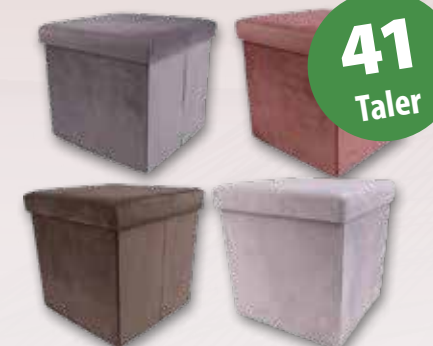

LEIFHEIT

36
Taler

Art.-Nr.: 41410

LEIFHEIT Handkehrset

- extra große Schaufel
- dreiseitig geschlossene Schmutzkammer
- Feger mit ergonomischem Softgriff und Kunststoffborsten mit gesplissten Enden zur gründlichen Staubaufnahme
- Schaufel und Handbesen platzsparend ineinander steckbar
- mit Aufhängung

41
Taler

Art.-Nr.: 214013

Aufbewahrungsbox zum Sitzen

- gepolsterter Deckel
- Material: Samt aus 100 % Polyester
- Maße: ca. 40 X 40 X 40 cm
- in verschiedenen Farben nach Verfügbarkeit

LEIFHEIT

45
Taler

Art.-Nr.: 3252